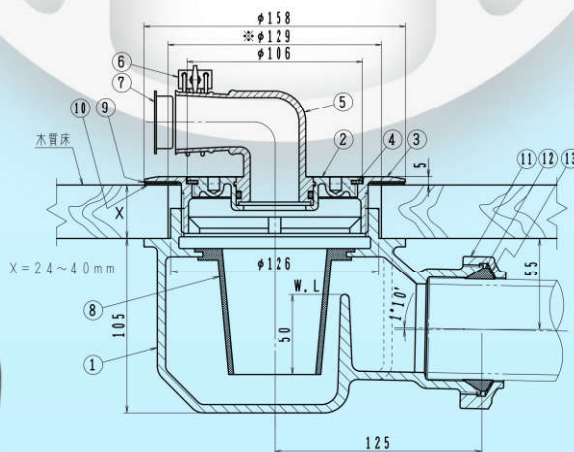

新発売

L型ホースホルダー付 洗濯機用排水トラップ

- ▶排水ホースが抜けづらいL型ホースホルダー付!
- ▶上部金具はステンレス製でサビ・キズに強い!

ステンレス
価格革命

FT-SW-L (SU) 防水パン用

従来製品

新製品

構成部品表				価格
				36,800
No	部品名	材質	表面処理	
1	本体	FC150 鋳鉄	錆止め塗装	
2	ふた	SCS13 ステンレス鋼	—	
3	金具栓	SCS13 ステンレス鋼	—	
4	パッキン	CR 加硫レゴム	—	
5	ゴムエルボ	EPDM	—	
6	ホースバンド	SS 鉄	エコーメッキ	
7	防臭キャップ	PP ポリプロピレン	—	
8	中筒	シリコーンゴム	—	
9	ワッシャ	ポリエチレン	—	
10	U字パッキン	CR 加硫レゴム	—	
11	袋ナット	FC150 鋳鉄	錆止め塗装	
12	パッキン	CR 加硫レゴム	—	
13	ワッシャ	ポリエチレン	—	

別売 専用締付ハンドル ¥9,900

FT-SL-L (SU) 木質床用

構成部品表				価格
				46,500
No	部品名	材質	表面処理	
1	本体	FC150 鋳鉄	錆止め塗装	
2	ふた	SCS13 ステンレス鋼	—	
3	金具栓	SCS13 ステンレス鋼	—	
4	パッキン	CR 加硫レゴム	—	
5	ゴムエルボ	EPDM	—	
6	ホースバンド	SS 鉄	エコーメッキ	
7	防臭キャップ	PP ポリプロピレン	—	
8	中筒	シリコーンゴム	—	
9	ワッシャ	ポリエチレン	—	
10	パッキン	CR 加硫レゴム	—	
11	袋ナット	FC150 鋳鉄	錆止め塗装	
12	パッキン	CR 加硫レゴム	—	
13	ワッシャ	ポリエチレン	—	