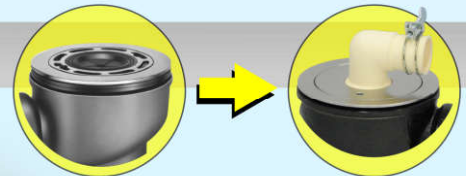

新発売

L型ホースホルダー付 洗濯機用排水トラップ

- ▶排水ホースが抜けづらいL型ホースホルダー付!
- ▶上部金具はステンレス製でサビ・キズに強い!

ステンレス
価格革命

FT-SW-L (SU) 防水パン用

従来製品

新製品

構成部品表				価格
				36,800
No	部品名	材質	表面処理	
1	本体	FC150 鋳鉄	錆止め塗装	
2	ふた	SCS13 ステンレス鋼	—	
3	金具栓	SCS13 ステンレス鋼	—	
4	パッキン	CR 加硫レゴム	—	
5	ゴムエルボ	EPDM	—	
6	ホースバンド	SS 鉄	エコーメッキ	
7	防臭キャップ	PP ポリプロピレン	—	
8	中筒	シリコーンゴム	—	
9	ワッシャ	ポリエチレン	—	
10	U字パッキン	CR 加硫レゴム	—	
11	袋ナット	FC150 鋳鉄	錆止め塗装	
12	パッキン	CR 加硫レゴム	—	
13	ワッシャ	ポリエチレン	—	

別売 専用締付ハンドル ¥9,900

FT-SL-L (SU) 木質床用

構成部品表				価格
				46,500
No	部品名	材質	表面処理	
1	本体	FC150 鋳鉄	錆止め塗装	
2	ふた	SCS13 ステンレス鋼	—	
3	金具栓	SCS13 ステンレス鋼	—	
4	パッキン	CR 加硫レゴム	—	
5	ゴムエルボ	EPDM	—	
6	ホースバンド	SS 鉄	エコーメッキ	
7	防臭キャップ	PP ポリプロピレン	—	
8	中筒	シリコーンゴム	—	
9	ワッシャ	ポリエチレン	—	
10	パッキン	CR 加硫レゴム	—	
11	袋ナット	FC150 鋳鉄	錆止め塗装	
12	パッキン	CR 加硫レゴム	—	
13	ワッシャ	ポリエチレン	—	