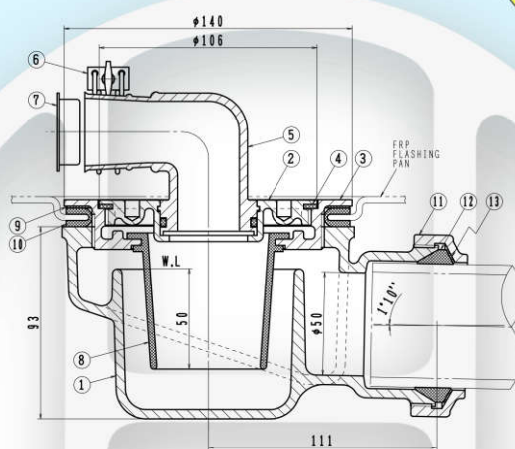

新発売

L型ホースホルダー付 洗濯機用排水トラップ

- ▶排水ホースが抜けづらいL型ホースホルダー付!
- ▶上部金具はステンレス製でサビ・キズに強い!

ステンレス
価格革命

FT-SW-L (SU) 防水パン用

従来製品

新製品

構成部品表				価格
				36,800
No	部品名	材質	表面処理	
1	本体	FC150 鋳鉄	錆止め塗装	
2	ふた	SCS13 ステンレス鋼	—	
3	金具栓	SCS13 ステンレス鋼	—	
4	パッキン	CR 加硫レゴム	—	
5	ゴムエルボ	EPDM	—	
6	ホースバンド	SS 鉄	エコーメッキ	
7	防臭キャップ	PP ポリプロピレン	—	
8	中筒	シリコーンゴム	—	
9	ワッシャ	ポリエチレン	—	
10	U字パッキン	CR 加硫レゴム	—	
11	袋ナット	FC150 鋳鉄	錆止め塗装	
12	パッキン	CR 加硫レゴム	—	
13	ワッシャ	ポリエチレン	—	

別売 専用締付ハンドル ¥9,900

FT-SL-L (SU) 木質床用

構成部品表				価格
				46,500
No	部品名	材質	表面処理	
1	本体	FC150 鋳鉄	錆止め塗装	
2	ふた	SCS13 ステンレス鋼	—	
3	金具栓	SCS13 ステンレス鋼	—	
4	パッキン	CR 加硫レゴム	—	
5	ゴムエルボ	EPDM	—	
6	ホースバンド	SS 鉄	エコーメッキ	
7	防臭キャップ	PP ポリプロピレン	—	
8	中筒	シリコーンゴム	—	
9	ワッシャ	ポリエチレン	—	
10	パッキン	CR 加硫レゴム	—	
11	袋ナット	FC150 鋳鉄	錆止め塗装	
12	パッキン	CR 加硫レゴム	—	
13	ワッシャ	ポリエチレン	—	