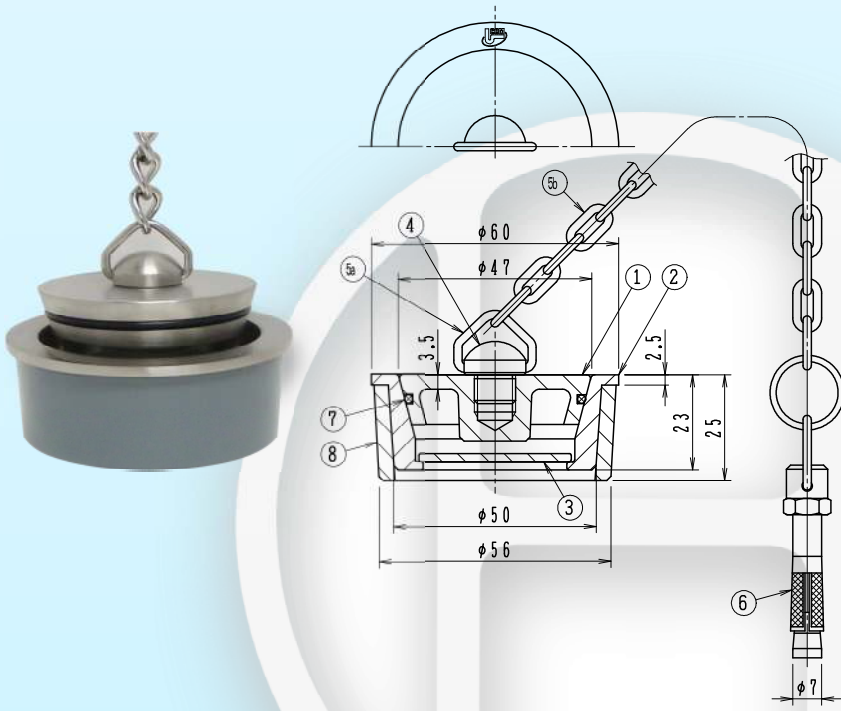

ステンレス鋳鋼製 排水共栓

新発売 差込式 SNA-V(SU) 足洗い場用

共栓のシリーズに施工性が良い差込式が出来ました！

SNA-V(SU)

No.	部品名	材質	表面処理
1	共栓	SCS13 ステンレス鋳鋼	-
2	金具棒	SCS13 ステンレス鋳鋼	-
3	ストレーナ	SCS13 ステンレス鋳鋼	-
4	ツマミ	SUS304 ステンレス	-
5	a リング	SUS304 ステンレス	-
	b 鎖	SUS304 ステンレス	-
6	ヒートン	C2700W 黄銅	ニガルコートめっき
7	Oリング	NBR ニトリルゴム	-
8	アダプター	塩ビ	-

- Oリング入り。
- 部品No.5は取り外せません。
- ヒートン下穴径φ7.5(ドリル径)。
- 硬質ポリ塩化ビニル管(VP・VU管)差込式。
- VP管にご使用の際はアダプターをはずしてご使用ください。
- 金具棒の取付時には、接着剤をご使用ください。

製品符号	価格 ¥
SNA-V(SU) 50	12,000

【施工例】

足洗い場でご使用してください。

ステンレス
バリュー
Stainless Value