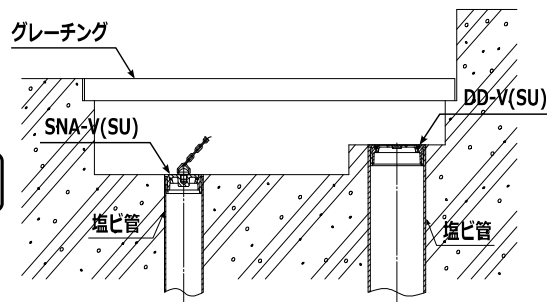

ステンレス鋳鋼製 排水共栓

新発売 差込式 SNA-V(SU) 足洗い場用

共栓のシリーズに施工性が良い差込式が出来ました！

SNA-V(SU)

No.	部品名	材質	表面処理
1	共栓	SCS13 ステンレス鋳鋼	-
2	金具棒	SCS13 ステンレス鋳鋼	-
3	ストレーナ	SCS13 ステンレス鋳鋼	-
4	ツマミ	SUS304 ステンレス	-
5	a リング	SUS304 ステンレス	-
	b 鎖	SUS304 ステンレス	-
6	ヒートン	C2700W 黄銅	ニガルコートめっき
7	Oリング	NBR ニトリルゴム	-
8	アダプター	塩ビ	-

- Oリング入り。
- 部品No.5は取り外せません。
- ヒートン下穴径φ7.5(ドリル径)。
- 硬質ポリ塩化ビニル管(VP・VU管)差込式。
- VP管にご使用の際はアダプターをはずしてご使用ください。
- 金具棒の取付時には、接着剤をご使用ください。

製品符号	価格 ¥
SNA-V(SU) 50	12,000

【施工例】

足洗い場でご使用してください。

ステンレス
バリュー
Stainless Value