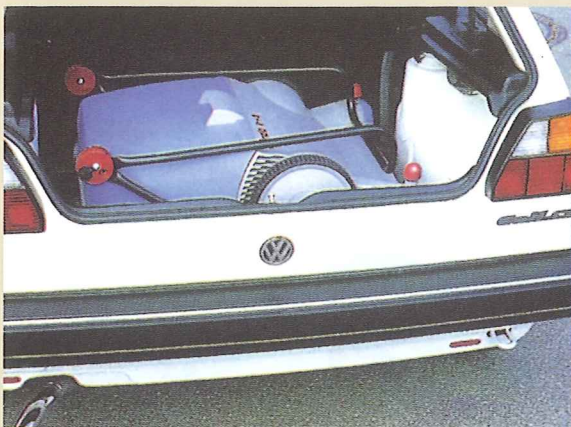

電源を使用しない
大型手押清掃機

スーパー2+2

- 2+2ブラシの高性能
- 強力吸い込み機構

スーパー 2+2

- 前面にある両サイドのブラシが内側に回転し、対象物を漏れなくキャッチします。
- ボディー下部の二本のブラシが対象物を漏れなく吸い込みますので、2+2型が通った跡はゴミ一つありません。
- 一時間当り3500㎡(約1000坪)の面積を掃除可能とした高性能スーパーです。

屋外のゴミもラクラク処理

道路や公園などの落ち葉、空き缶、タバコ、小石なども難なく吸い込み、2+2型には得意の作業です。

威力を発揮する屋内作業

平面度の高い屋内作業は更に威力を発揮し、細かいゴミでもきれいに吸い込みます。

手軽な移動、簡単な収納

2+2型はワンタッチでハンドルが折り畳めますので、移動時には乗用車のトランクに楽に収納でき、スペースを取らずにとっても便利です。

ワンタッチ着脱のダストボックス

40ℓのダストボックスは一杯になっても手を汚すことなく簡単に取り外すことができます。