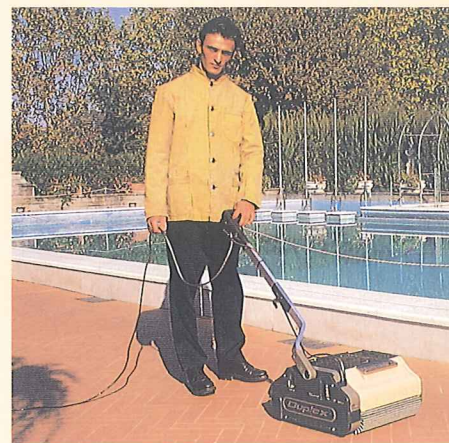

あらゆるフロアに使用できます。

- ●タイル・ラバー・石英・レンガ・コンクリート・木・リノリウム・ガラス・モザイク・ナイロン・ビニール
- ●カーペットフロア

■仕様・設計は予告なしに変更することがあります。

総発売元 東浜商事株式会社

本社 〒101-0061 東京都千代田区三崎町2-20-7 ☎03-3221-7841(代) FAX.03-3230-3420
札幌営業所 〒062-0008 札幌市豊平区美園八条1丁目 ☎011-821-6312(代) FAX.011-842-2619
名古屋営業所 〒454-0976 名古屋市中川区服部2-1204 ☎052-432-5485(代) FAX.052-432-5513
大阪営業所 〒564-0051 大阪府吹田市豊津町17-35 ☎06-6380-1031(代) FAX.06-6380-1039
福岡営業所 〒812-0893 福岡市博多区那珂1-29-23 ☎092-441-1424(代) FAX.092-431-4817
久喜工場 〒346-0028 埼玉県久喜市河原井町1-3 ☎0480-22-7945(代) FAX.0480-22-7949
清久工場 〒346-0035 埼玉県久喜市清久町6-3 ☎0480-23-2600(代) FAX.0480-23-3949
URL <http://www.tohin.co.jp> Email: info@tohin.co.jp

特約店