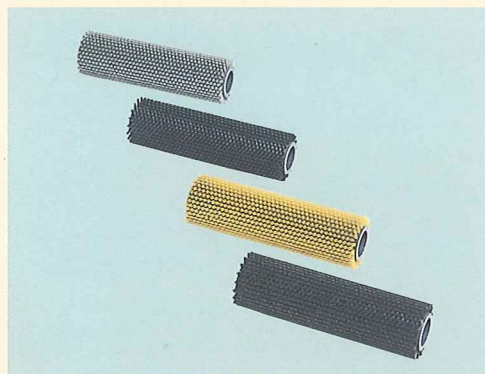

特長

- ●左右の2つの回転ブラシはそれぞれ内側に回転します。
- ●回転ブラシの上にある洗浄液タンク内の水または洗剤は、操作ハンドルの手元にあるレバーによって調節され、回転ブラシに注入されてフロアを洗浄します。
- ●洗浄された汚水は、本機独自のロータリーベルトによって、中央部にある汚水タンク内に運ばれます。
- ●フロアの汚れの程度に応じて、回転ブラシとフロアの接触圧力を、レバーによって調節することができます。
- ●回転ブラシはフロアの汚れに合わせて、交換することができます。

- ①グレーブラシ……………一般的な汚れの場合。
- ②黒ブラシ……………ひどい汚れの場合。
- ③黄ブラシ……………カーペット洗浄の場合。
- ④ポリシングブラシ…フロアを磨く場合。

ハンドル付アームは前後に自在に動きます。作業中に運転を停止するときには、アームをセンターの位置(直立)にすればスイッチが動き、ブラシの回転が停止します。