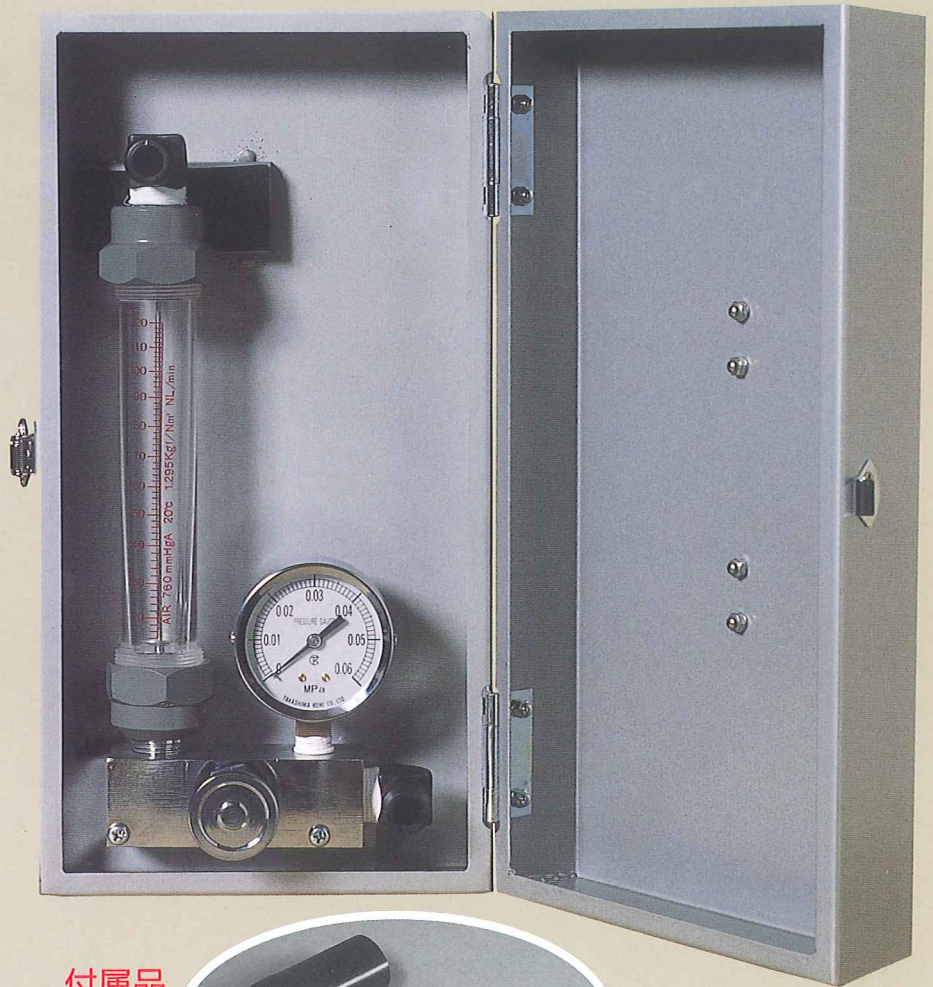

TOHIN風量計

AS-120型・AS-250型

- 浄化槽への吐出圧力、及び散気風量が同時測定ができます。
- シリンダー部の取り外しが簡単で清掃もできます。

- コンパクトで持ち運びに最適です。
- 吐出口径20Aでも測定ができる接続部品付です。

ケース外径寸法

付属品

仕様

測定風量範囲 (ℓ/min)	120 ℓ 型	12 ℓ ~120 ℓ
	250 ℓ 型	25 ℓ ~250 ℓ
測定圧力範囲 (MPa)	120 ℓ 型	共に0~0.06
	250 ℓ 型	
ホース接続口径 (m/m)	120 ℓ 型	13 ϕ (内径)
	250 ℓ 型	18 ϕ (内径)