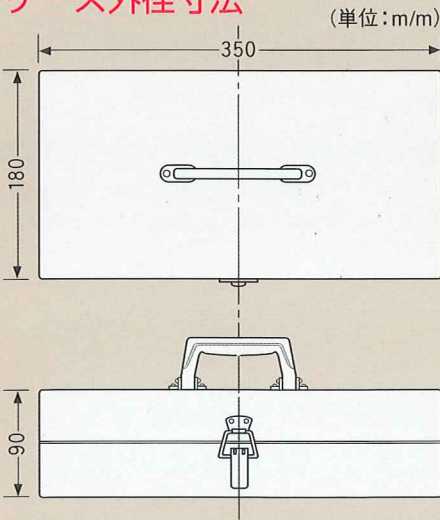

TOHIN風量計

AS-120型・AS-250型

- 浄化槽への吐出圧力、及び散気風量が同時測定ができます。
- シリンダー部の取り外しが簡単で清掃もできます。

- コンパクトで持ち運びに最適です。
- 吐出口径20Aでも測定ができる接続部品付です。

ケース外径寸法

付属品

仕様

測定風量範囲 (ℓ/min)	120 ℓ 型	12 ℓ ~120 ℓ
	250 ℓ 型	25 ℓ ~250 ℓ
測定圧力範囲 (MPa)	120 ℓ 型	共に0~0.06
	250 ℓ 型	
ホース接続口径 (m/m)	120 ℓ 型	13 ϕ (内径)
	250 ℓ 型	18 ϕ (内径)

〈測定の際における注意事項〉

- 1.水平面に垂直にして測定してください。
- 2.風量計内にゴミ等が入らないよう注意してください。
- 3.ブロワー及び浄化槽への接続ホースは市販の水道ホースをお求めください。

総発売元 東浜商事株式会社

本社 〒101-0061 東京都千代田区三崎町2-20-7 ☎03-3230-3426(代) FAX.03-3230-3420
 札幌営業所 〒062-0008 札幌市豊平区美園八条1丁目 ☎011-821-6312(代) FAX.011-842-2619
 名古屋営業所 〒454-0976 名古屋市中川区服部2-1204 ☎052-432-5485(代) FAX.052-432-5513
 大阪営業所 〒564-0051 大阪府吹田市豊津町17-35 ☎06-6380-1031(代) FAX.06-6380-1039
 福岡営業所 〒816-0093 福岡市博多区那珂1-29-23 ☎092-441-1424(代) FAX.092-431-4817