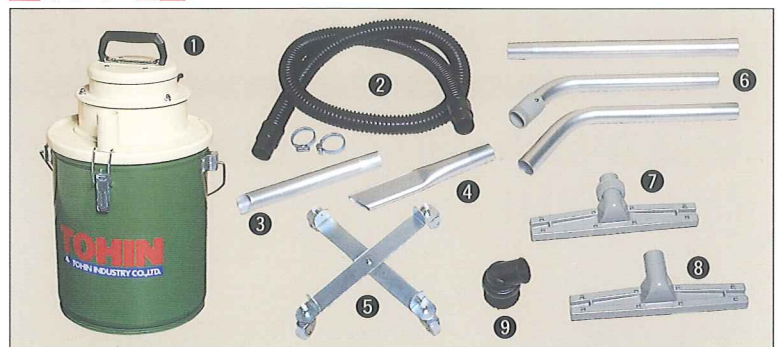

### 特長

- 高真空バキュームブロー  
真空度30kpa
- 頑丈なスチール製
- 小型・軽量で移動が簡単
- 38φホースで強力吸引

東浜商事株式会社

- 1 **強力な吸引力。**  
出力1.2kwの強力バキュームブローを使用しております。小型バキュームクリーナーでは本邦最強力です。水の場合は吸上げ高さは3mです。
- 2 **液体を吸引しても、モーターに悪影響がありません。**  
ファンとモーターが完全に分離されていますので、モーター内への吸引物の進入を防止します。
- 3 **小型、軽量で持ち運びが簡単です。**  
狭い場所でも自由に使えます。また、ペール缶がそのままゴミ処理容器に使えますので予備のペール缶をご用意になれば能率的に廃棄物処理が行えます。
- 4 **スチール製です。**

**仕様**

出力	1.2kw	電流	12A	電圧	100V	寸法	300φ×520H (ペール缶を含む)
重量	8kg	風量	3m <sup>3</sup> /min	真空度	30kpa		

**TPV-1型**

① TPV-1型本体(ペール缶付) ② 38φ×2mホース ③ 38φインテークチューブ ④ 38φクレバースツール

**TPV-2型**

① TPV-2型本体(ペール缶付) ② 38φ×2mホース ③ 38φインテークチューブ ④ 38φクレバースツール ⑤ 専用キャスター ⑥ 延長管 ⑦ スキーツール ⑧ 床面ブラシ ⑨ 丸ブラシ