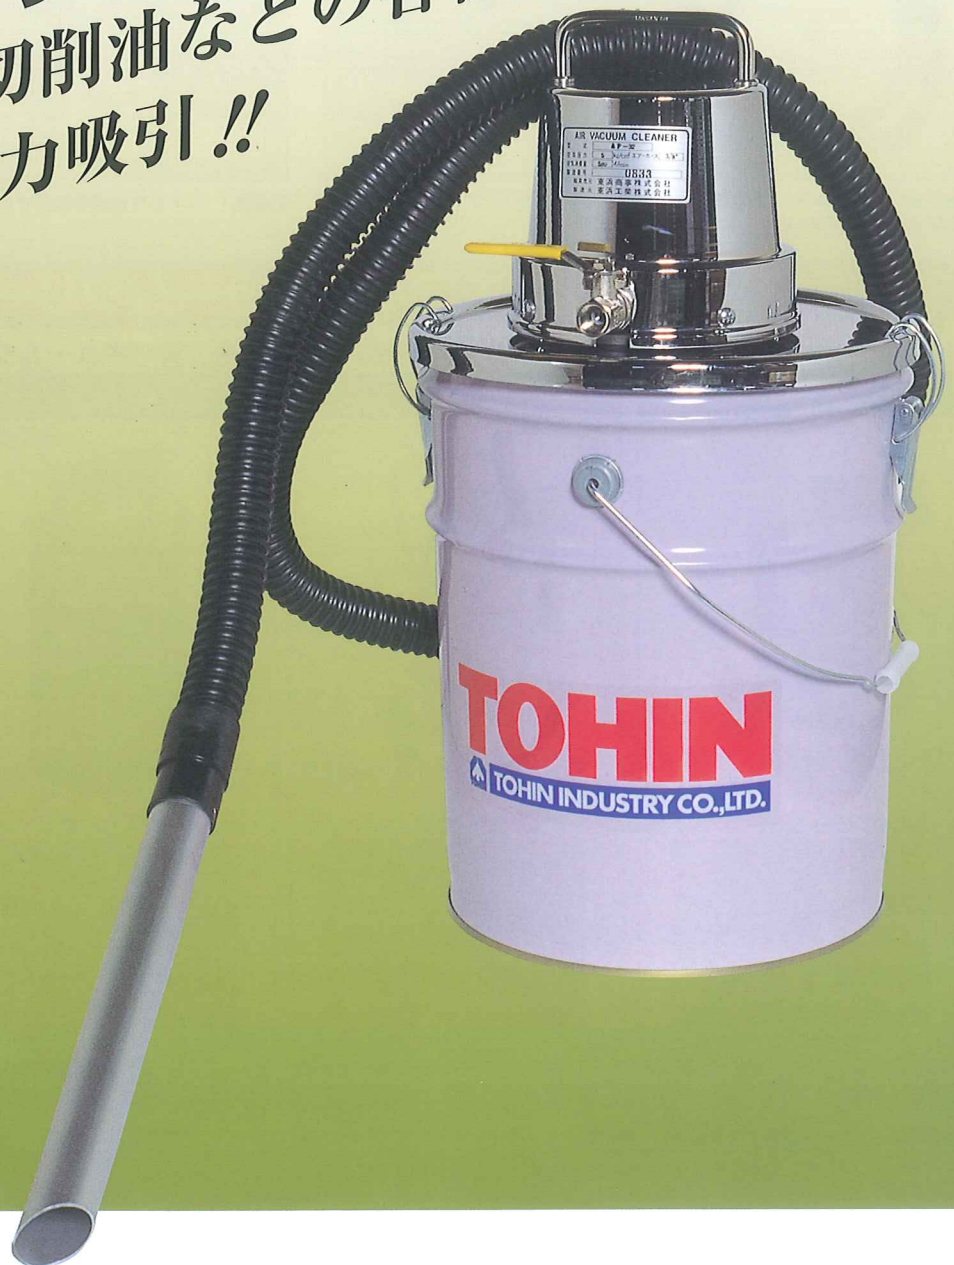

TOHIN PAIL VACUUM SERIES

TOHINエアーパー

パール缶がそのままDry&Wet兼用の強力クリーナーに

AP-32

コンプレッサーエアーを使用する
バキュームクリーナー
粉塵から水・切削油などの各種液体などを直接
パール缶に強力吸引!!

東浜商事株式会社