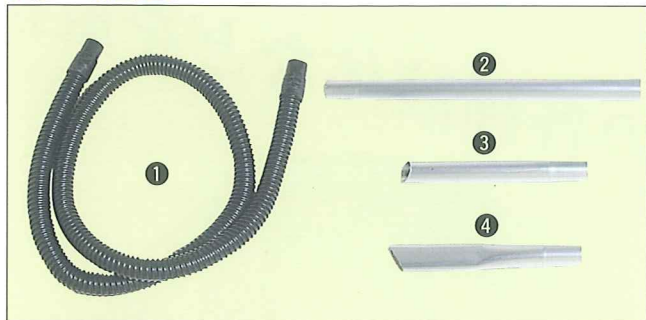

AP-32型

①耐油ホース32φ×2m ②延長管 ③32φインテークチューブ
④32φクレバースツール