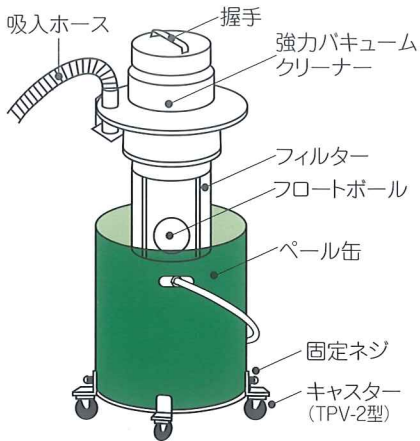

## 真空度50%アップ

粉塵から水・油・ヘドロまで直接ペール缶に  
強力吸引!!!

### 特長

- 高真空バキュームブロー  
真空度30kpa
- 頑丈なスチール製
- 小型・軽量で移動が簡単
- 38φホースで強力吸引

東浜商事株式会社

- 1 **強力な吸引力。**  
出力1.2kwの強力バキュームブローを使用しております。小型バキュームクリーナーでは本邦最強力です。水の場合は吸上げ高さは3mです。
- 2 **液体を吸引しても、モーターに悪影響がありません。**  
ファンとモーターが完全に分離されていますので、モーター内への吸引物の進入を防止します。
- 3 **小型、軽量で持ち運びが簡単です。**  
狭い場所でも自由に使えます。また、ペール缶がそのままゴミ処理容器に使えますので予備のペール缶をご用意になれば能率的に廃棄物処理が行えます。
- 4 **スチール製です。**

**仕様**

出力	1.2kw	電流	12A	電圧	100V	寸法	300φ×520H (ペール缶を含む)
重量	8kg	風量	3m <sup>3</sup> /min	真空度	30kpa		

**TPV-1型**

① TPV-1型本体(ペール缶付) ② 38φ×2mホース ③ 38φインテークチューブ ④ 38φクレバースツール

**TPV-2型**

① TPV-2型本体(ペール缶付) ② 38φ×2mホース ③ 38φインテークチューブ ④ 38φクレバースツール ⑤ 専用キャスター ⑥ 延長管 ⑦ スキーツール ⑧ 床面ブラシ ⑨ 丸ブラシ