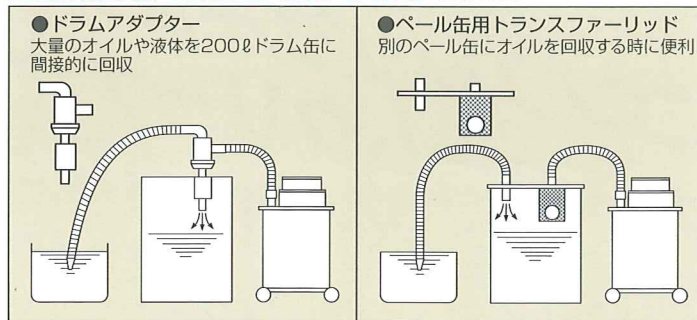

■応用部品で用途が広がります (別売品)

お願い ヘドロや液体を吸引する時にはフィルターを外してご使用ください。

強力エアバキュームシリーズ

強力エゼクターを1~4ヶ搭載した本格的工業バキュームクリーナーです

AV-1	AV-2	AV-3	AV-5
  1エゼクター方式	 1エゼクター方式	 2エゼクター方式	 4エゼクター方式
<table border="1"> <tr><td>空気圧</td><td>7kg/cm²~</td></tr> <tr><td>空気量</td><td>700ℓ/min~</td></tr> <tr><td>エアホース</td><td>1/2"</td></tr> <tr><td>風量</td><td>3m³/min(MAX)</td></tr> <tr><td>真空度</td><td>40KPa (MAX)</td></tr> <tr><td>タンク</td><td>40ℓ</td></tr> </table>	<table border="1"> <tr><td>空気圧</td><td>7kg/cm²~</td></tr> <tr><td>空気量</td><td>700ℓ/min~</td></tr> <tr><td>エアホース</td><td>1/2"</td></tr> <tr><td>風量</td><td>3m³/min(MAX)</td></tr> <tr><td>真空度</td><td>40KPa (MAX)</td></tr> <tr><td>タンク</td><td>60ℓ</td></tr> </table>	<table border="1"> <tr><td>空気圧</td><td>7kg/cm²~</td></tr> <tr><td>空気量</td><td>1400ℓ/min~</td></tr> <tr><td>エアホース</td><td>3/4"</td></tr> <tr><td>風量</td><td>6m³/min(MAX)</td></tr> <tr><td>真空度</td><td>50KPa (MAX)</td></tr> <tr><td>タンク</td><td>200ℓ</td></tr> </table>	<table border="1"> <tr><td>空気圧</td><td>7kg/cm²~</td></tr> <tr><td>空気量</td><td>2800ℓ/min~</td></tr> <tr><td>エアホース</td><td>1"</td></tr> <tr><td>風量</td><td>9m³/min(MAX)</td></tr> <tr><td>真空度</td><td>50KPa (MAX)</td></tr> <tr><td>タンク</td><td>200ℓ</td></tr> </table>

※製品改良のためカタログ内容を一部変更する場合があります。

総発売元 東浜商事株式会社

本社 〒101-0061 東京都千代田区三崎町2-20-7 ☎03-3221-7841(代) FAX.03-3230-3420
札幌営業所 〒003-0011 札幌市白石区中央一条5-11-16 ☎011-821-6312(代) FAX.011-842-2619
名古屋営業所 〒454-0976 名古屋市守山区中川区服部2-1204 ☎052-432-5485(代) FAX.052-432-5513
大阪営業所 〒564-0051 大阪府吹田市豊津町17-35 ☎06-6380-1031(代) FAX.06-6380-1039
福岡営業所 〒812-0893 福岡市博多区那珂1-29-23 ☎092-441-1424(代) FAX.092-431-4817

製造元 東浜工業株式会社

久喜工場 〒346-0028 埼玉県久喜市河原井町13 ☎0480-22-7945(代) FAX.0480-22-7949
清久工場 〒346-0035 埼玉県久喜市清久町6-3 ☎0480-23-2600(代) FAX.0480-23-3949

URL <http://www.tohin.co.jp> Email: info@tohin.co.jp

特約店