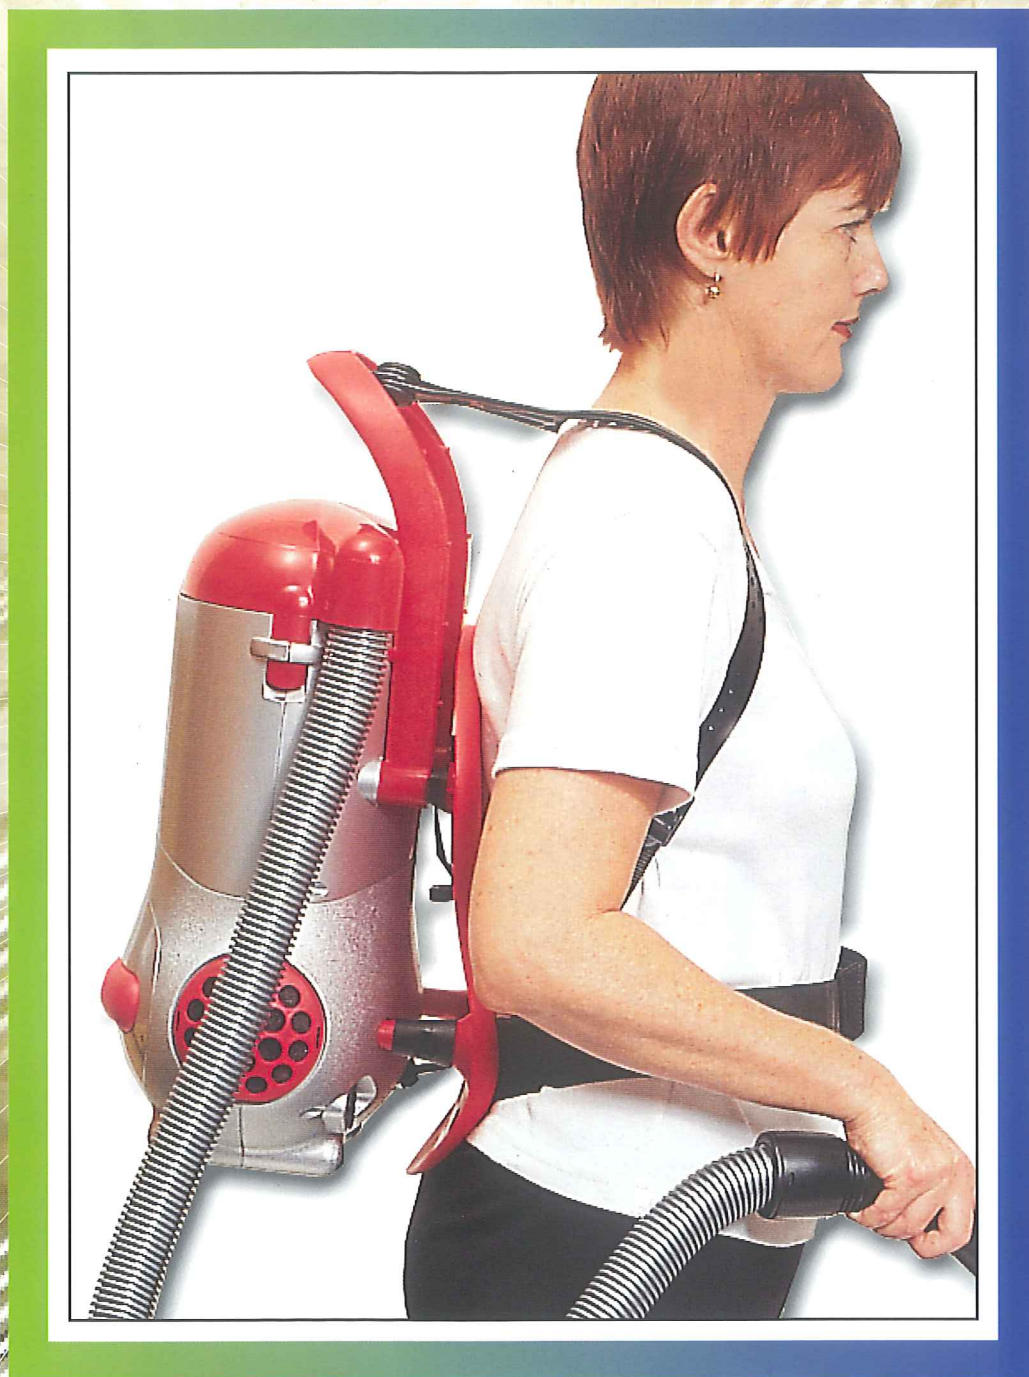

高性能ショルダー式クリーナー TVM-110型

TOHIN バックメイト

東浜商事株式会社

ショルダータイプのクリーナー バックメイト

小型・軽量で、人間工学に基づいて設計されたバックサポートは背中にフィットして背負い心地のよいクリーナーです。

強力なバキュームブローワーによって吸引力も抜群で、その上運転音も静かです。吸引された微粉塵などを捕集できる4段階フィルターシステムによって、排気はクリーンで室内を汚染することはありません。